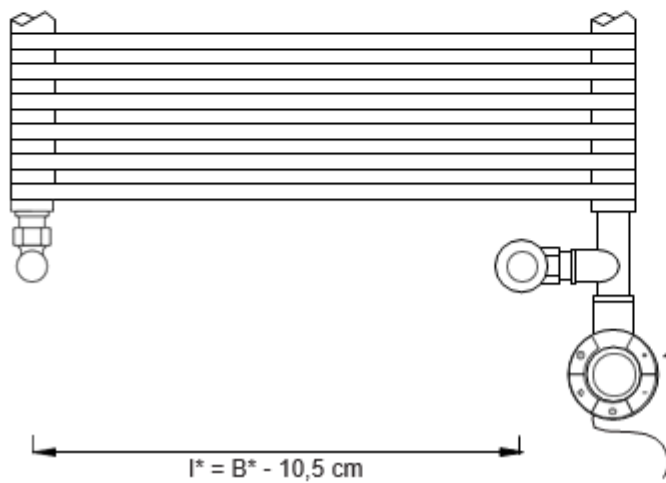

# V8 & Pieno

**BD 13, BD 25, Trim Bath, V8, VP22, Pieno**  
**Misto / dual application / mixte / Kombimodell / mixto**

**B\*** = larghezza / width / largeur / Breite / ancho.  
**I\*** = interasse / pipe centres / distance entre depart et retour / Achsabstand / distancia entre las conexiones

**L** = larghezza / width / largeur / Breite / ancho  
**I\*** = interasse / pipe centres / distance entre depart et retour / Achsabstand / distancia entre las conexiones