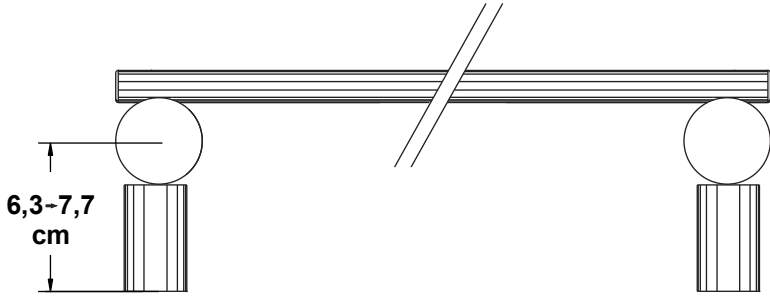

# V8 & Pieno

**BD 13, BD 25, Trim Bath, V8, VP22, Pieno**  
**Misto / dual application / mixte / Kombimodell / mixto**

**B\*** = larghezza / width / largeur / Breite / ancho.  
**I\*** = interasse / pipe centres / distance entre depart et retour / Achsabstand / distancia entre las conexiones

**L** = larghezza / width / largeur / Breite / ancho  
**I\*** = interasse / pipe centres / distance entre depart et retour / Achsabstand / distancia entre las conexiones