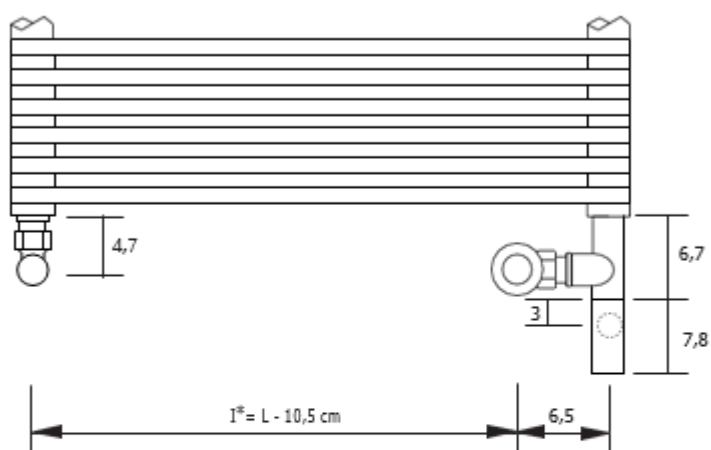

# V8 & Pieno

**BD 13, BD 25, Trim Bath, V8, VP22, Pieno**  
**Misto / dual application / mixte / Kombimodell / mixto**

**B\*** = larghezza / width / largeur / Breite / ancho.  
**I\*** = interasse / pipe centres / distance entre depart et retour / Achsabstand / distancia entre las conexiones

**L** = larghezza / width / largeur / Breite / ancho  
**I\*** = interasse / pipe centres / distance entre depart et retour / Achsabstand / distancia entre las conexiones