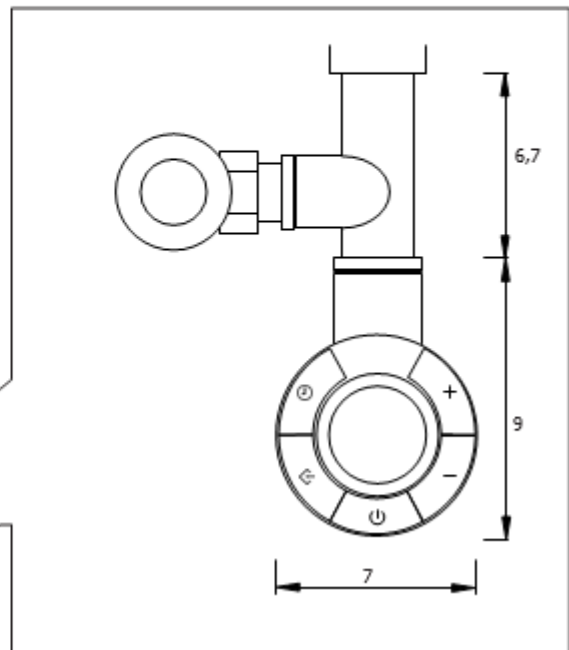

# V8 & Pieno

**BD 13, BD 25, Trim Bath, V8, VP22, Pieno**  
**Misto / dual application / mixte / Kombimodell / mixto**

**B\*** = larghezza / width / largeur / Breite / ancho.  
**I\*** = interasse / pipe centres / distance entre depart et retour / Achsabstand / distancia entre las conexiones

**L** = larghezza / width / largeur / Breite / ancho  
**I\*** = interasse / pipe centres / distance entre depart et retour / Achsabstand / distancia entre las conexiones