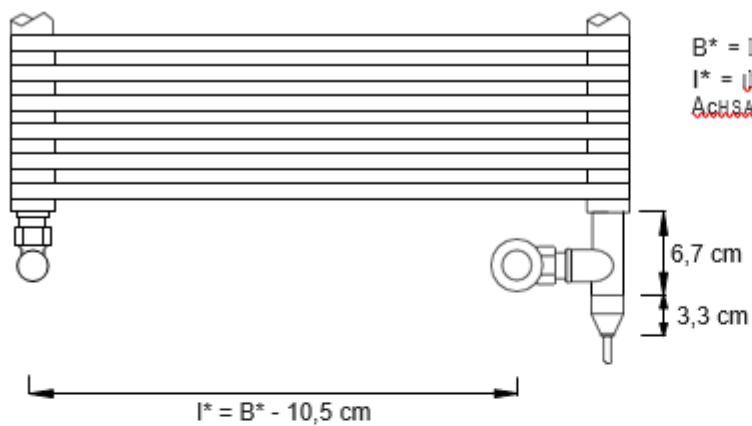

# V8 & Pieno

**BD 13, BD 25, Trim Bath, V8, VP22, Pieno**  
**Misto / dual application / mixte / Kombimodell / mixto**

**B\*** = larghezza / width / largeur / Breite / ancho.  
**I\*** = interasse / pipe centres / distance entre depart et retour / Achsabstand / distancia entre las conexiones

**L** = larghezza / width / largeur / Breite / ancho  
**I\*** = interasse / pipe centres / distance entre depart et retour / Achsabstand / distancia entre las conexiones