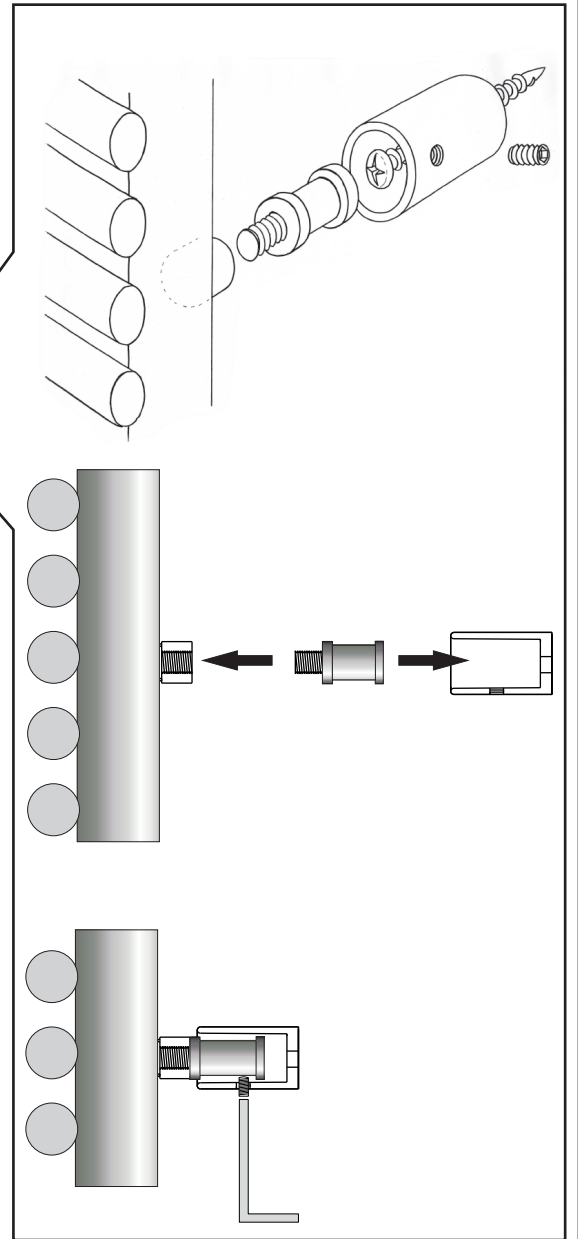

# V8 & Pieno

**BD 13, BD 25, Trim Bath, V8, VP22, Pieno**  
**Misto / dual application / mixte / Kombimodell / mixto**

**B\*** = larghezza / width / largeur / Breite / ancho.  
**I\*** = interasse / pipe centres / distance entre depart et retour / Achsabstand / distancia entre las conexiones

**L** = larghezza / width / largeur / Breite / ancho  
**I\*** = interasse / pipe centres / distance entre depart et retour / Achsabstand / distancia entre las conexiones