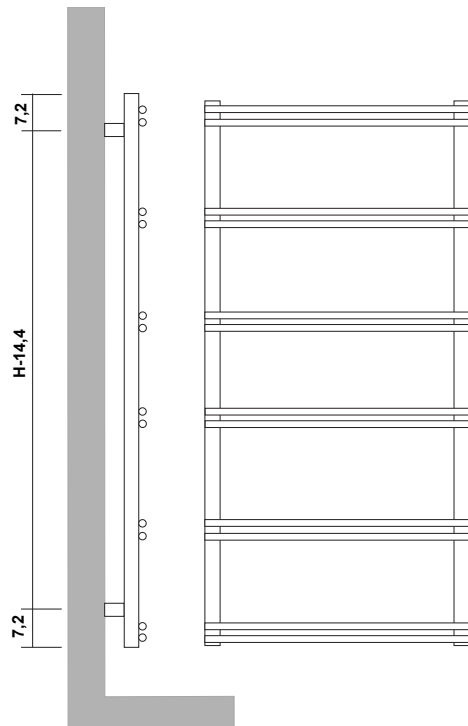

# V8 & Pieno

**BD 13, BD 25, Trim Bath, V8, VP22, Pieno**  
**Misto / dual application / mixte / Kombimodell / mixto**

**B\*** = larghezza / width / largeur / Breite / ancho.  
**I\*** = interasse / pipe centres / distance entre depart et retour / Achsabstand / distancia entre las conexiones

**L** = larghezza / width / largeur / Breite / ancho  
**I\*** = interasse / pipe centres / distance entre depart et retour / Achsabstand / distancia entre las conexiones