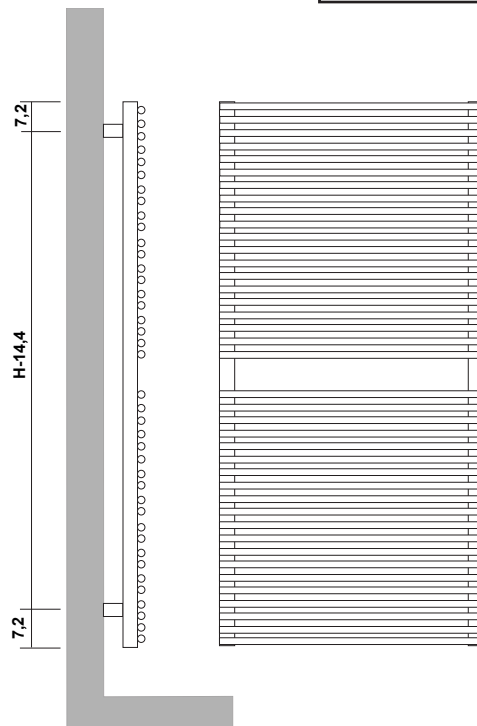

# V8 & Pieno

**BD 13, BD 25, Trim Bath, V8, VP22, Pieno**  
**Misto / dual application / mixte / Kombimodell / mixto**

**B\*** = larghezza / width / largeur / Breite / ancho.  
**I\*** = interasse / pipe centres / distance entre depart et retour / Achsabstand / distancia entre las conexiones

**L** = larghezza / width / largeur / Breite / ancho  
**I\*** = interasse / pipe centres / distance entre depart et retour / Achsabstand / distancia entre las conexiones