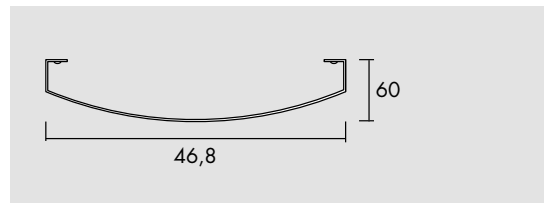

towel hooks/ paire de patère [2 pcs.]
Crochet das Bügel /Percha

art*	Mod.	No. el
BA13	A_13	-
BA25	A_25	-