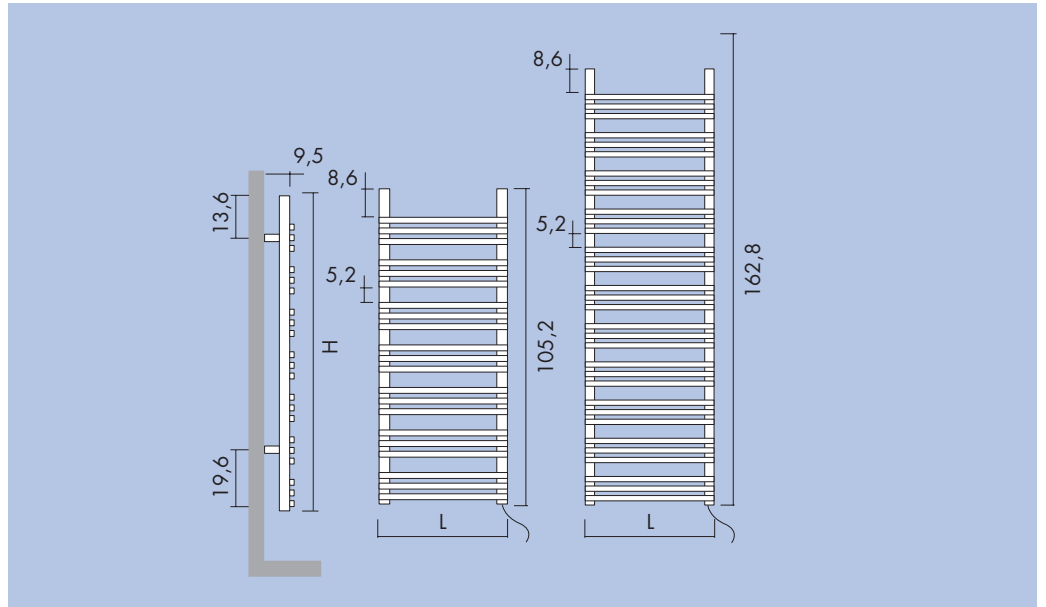

Rabbit E H₂O

* = ON STOCK

Maximum order 5 pieces per item
 Commande maximum 5 pièces par article
 Maximalbestellung 5 Stück pro Artikel
 Pedido máximo 5 piezas por artículo

Electric with schuko plug / Version électrique avec prise schuko / Elektromodell mit schukosteckdose / Versión electrica con enchufe schuko

H cm	L cm	art*	*	watt
105,2	43,5	EC RBH20043105	7 Days	400
105,2	48,5	EC RBH20048105	7 Days	400
162,8	43,5	EC RBH20043163	7 Days	600
162,8	48,5	EC RBH20048163	7 Days	600

[BASIC]* = BIAN BCOR NEOP

* = BCOR NEOP 7 Days