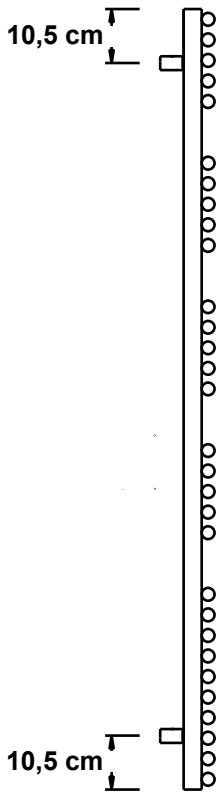

**BD 13S, BD 25S, Trim Bath,
BD-Bend, VP 22, H_20 Bath**

BDO 13, BDO 25, BDO TRIM, BDO H_20

BD 13, BD 25, BD 35, Trim Bath, V8, Pieno
Elettrico / electrical / Électrique / elektrische / elÉctrico

BD 13, BD 25, BD 35, Trim Bath, V8, Pieno

Misto termostato ambiente / dual application with thermostat / mixte avec thermostat / der gemischter Aus_fhrung mit Thermostat / kit mixto con termostato

B* = LARGHEZZA / WIDTH / LONGUEUR / BREITE / ANCHO

I* = INTERASSE / PIPE CENTRES / DISTANCE ENTRE DEPART ET RETOUR /
 ACHSABSTAND / DISTANCIA ENTRE LAS CONEXIONES