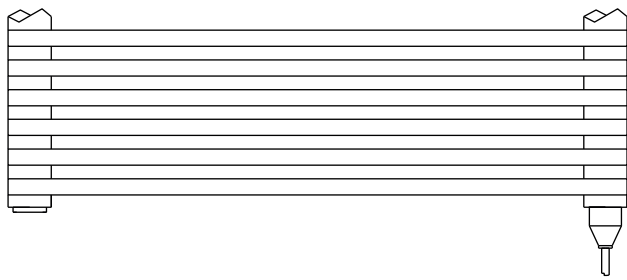

**BD 13S, BD 25S, Trim Bath,
BD-Bend, VP 22, H_20 Bath**

BDO 13, BDO 25, BDO TRIM, BDO H_20

BD 13, BD 25, BD 35, Trim Bath, V8, Pieno
Elettrico / electrical / Électrique / elektrische / elÉctrico

BD 13, BD 25, BD 35, Trim Bath, V8, Pieno

Misto termostato ambiente / dual application with thermostat / mixte avec thermostat / der gemischter Aus_fhrung mit Thermostat / kit mixto con termostato

B* = LARGHEZZA / WIDTH / LONGUEUR / BREITE / ANCHO

I* = INTERASSE / PIPE CENTRES / DISTANCE ENTRE DEPART ET RETOUR /
 ACHSABSTAND / DISTANCIA ENTRE LAS CONEXIONES