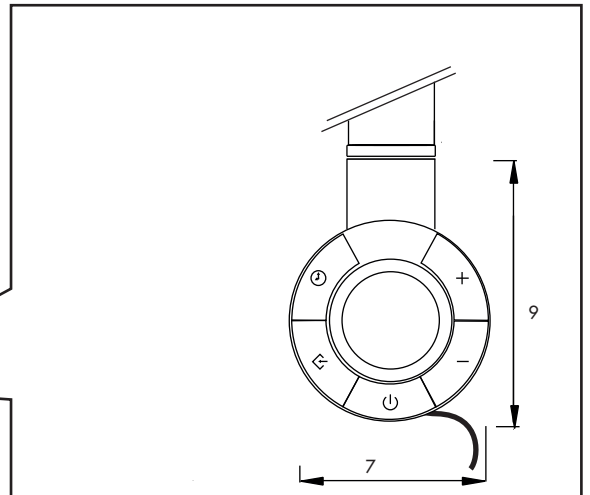

**BD 13S, BD 25S, Trim Bath,
BD-Bend, VP 22, H_20 Bath**

BDO 13, BDO 25, BDO TRIM, BDO H_20

BD 13, BD 25, BD 35, Trim Bath, V8, Pieno
Elettrico / electrical / Électrique / elektrische / elÉctrico

BD 13, BD 25, BD 35, Trim Bath, V8, Pieno

Misto termostato ambiente / dual application with thermostat / mixte avec thermostat / der gemischter Aus_fhrung mit Thermostat / kit mixto con termostato

B* = LARGHEZZA / WIDTH / LONGUEUR / BREITE / ANCHO

I* = INTERASSE / PIPE CENTRES / DISTANCE ENTRE DEPART ET RETOUR /
 ACHSABSTAND / DISTANCIA ENTRE LAS CONEXIONES