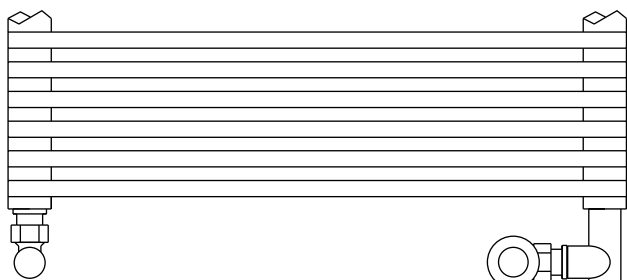

**BD 13S, BD 25S, Trim Bath,
BD-Bend, VP 22, H_20 Bath**

BDO 13, BDO 25, BDO TRIM, BDO H_20

BD 13, BD 25, BD 35, Trim Bath, V8, Pieno
Elettrico / electrical / Électrique / elektrische / elÉctrico

BD 13, BD 25, BD 35, Trim Bath, V8, Pieno

Misto termostato ambiente / dual application with thermostat / mixte avec thermostat / der gemischter Aus_fhrung mit Thermostat / kit mixto con termostato

B* = LARGHEZZA / WIDTH / LONGUEUR / BREITE / ANCHO

I* = INTERASSE / PIPE CENTRES / DISTANCE ENTRE DEPART ET RETOUR /
 ACHSABSTAND / DISTANCIA ENTRE LAS CONEXIONES