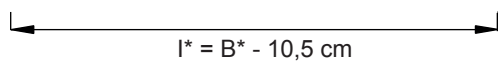

**BD 13S, BD 25S, Trim Bath,
BD-Bend, VP 22, H_20 Bath**

BDO 13, BDO 25, BDO TRIM, BDO H_20

BD 13, BD 25, BD 35, Trim Bath, V8, Pieno
Elettrico / electrical / Électrique / elektrische / elÉctrico

BD 13, BD 25, BD 35, Trim Bath, V8, Pieno

Misto termostato ambiente / dual application with thermostat / mixte avec thermostat / der gemischter Aus_fhrung mit Thermostat / kit mixto con termostato

B* = LARGHEZZA / WIDTH / LONGUEUR / BREITE / ANCHO