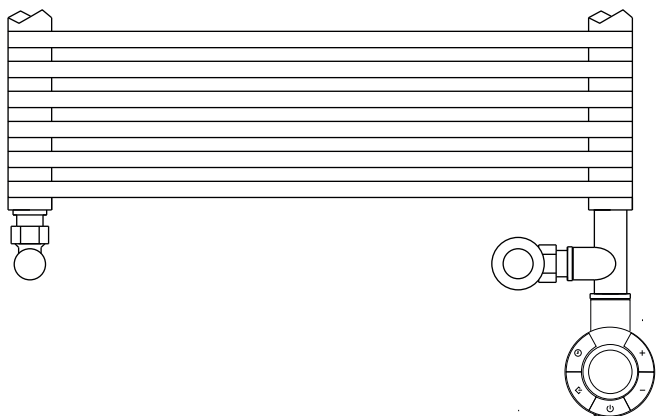

**BD 13S, BD 25S, Trim Bath,
BD-Bend, VP 22, H_20 Bath**

BDO 13, BDO 25, BDO TRIM, BDO H_20

BD 13, BD 25, BD 35, Trim Bath, V8, Pieno
Elettrico / electrical / Électrique / elektrische / elÉctrico

BD 13, BD 25, BD 35, Trim Bath, V8, Pieno

Misto termostato ambiente / dual application with thermostat / mixte avec thermostat / der gemischter Aus_fhrung mit Thermostat / kit mixto con termostato

B* = LARGHEZZA / WIDTH / LONGUEUR / BREITE / ANCHO

I* = INTERASSE / PIPE CENTRES / DISTANCE ENTRE DEPART ET RETOUR /
 ACHSABSTAND / DISTANCIA ENTRE LAS CONEXIONES