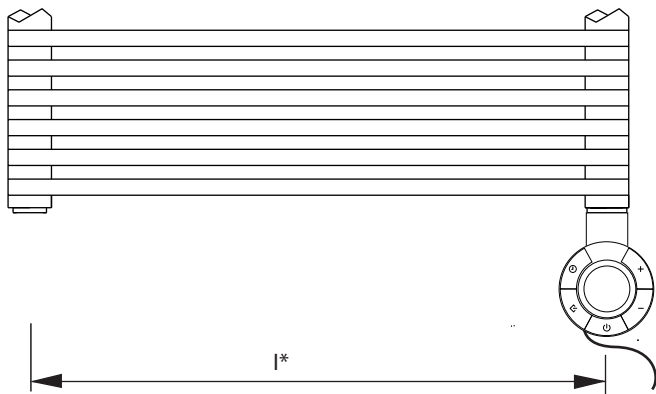

**BD 13S, BD 25S, Trim Bath,
BD-Bend, VP 22, H_20 Bath**

BDO 13, BDO 25, BDO TRIM, BDO H_20

BD 13, BD 25, BD 35, Trim Bath, V8, Pieno
Elettrico / electrical / Électrique / elektrische / elÉctrico

BD 13, BD 25, BD 35, Trim Bath, V8, Pieno

Misto termostato ambiente / dual application with thermostat / mixte avec thermostat / der gemischter Aus_fhrung mit Thermostat / kit mixto con termostato

B* = LARGHEZZA / WIDTH / LONGUEUR / BREITE / ANCHO

I* = INTERASSE / PIPE CENTRES / DISTANCE ENTRE DEPART ET RETOUR /
 ACHSABSTAND / DISTANCIA ENTRE LAS CONEXIONES