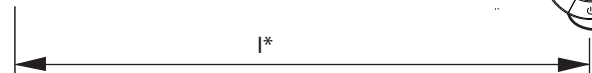

**BD 13S, BD 25S, Trim Bath,
BD-Bend, VP 22, H_20 Bath**

BDO 13, BDO 25, BDO TRIM, BDO H_20

BD 13, BD 25, BD 35, Trim Bath, V8, Pieno
Elettrico / electrical / Électrique / elektrische / elÉctrico

BD 13, BD 25, BD 35, Trim Bath, V8, Pieno

Misto termostato ambiente / dual application with thermostat / mixte avec thermostat / der gemischter Aus_fhrung mit Thermostat / kit mixto con termostato

B* = LARGHEZZA / WIDTH / LONGUEUR / BREITE / ANCHO