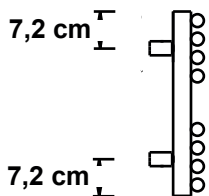

**BD 13S, BD 25S, Trim Bath,
BD-Bend, VP 22, H_20 Bath**

BDO 13, BDO 25, BDO TRIM, BDO H_20

BD 13, BD 25, BD 35, Trim Bath, V8, Pieno
Elettrico / electrical / Électrique / elektrische / elÉctrico

BD 13, BD 25, BD 35, Trim Bath, V8, Pieno

Misto termostato ambiente / dual application with thermostat / mixte avec thermostat / der gemischter Aus_fhrung mit Thermostat / kit mixto con termostato

B* = LARGHEZZA / WIDTH / LONGUEUR / BREITE / ANCHO

I* = INTERASSE / PIPE CENTRES / DISTANCE ENTRE DEPART ET RETOUR /
 ACHSABSTAND / DISTANCIA ENTRE LAS CONEXIONES