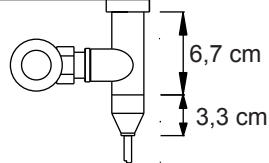

**BD 13S, BD 25S, Trim Bath,
BD-Bend, VP 22, H_20 Bath**

BDO 13, BDO 25, BDO TRIM, BDO H_20

BD 13, BD 25, BD 35, Trim Bath, V8, Pieno
Elettrico / electrical / Électrique / elektrische / elÉctrico

BD 13, BD 25, BD 35, Trim Bath, V8, Pieno

Misto termostato ambiente / dual application with thermostat / mixte avec thermostat / der gemischter Aus_fhrung mit Thermostat / kit mixto con termostato

B* = LARGHEZZA / WIDTH / LONGUEUR / BREITE / ANCHO

I* = INTERASSE / PIPE CENTRES / DISTANCE ENTRE DEPART ET RETOUR /
 ACHSABSTAND / DISTANCIA ENTRE LAS CONEXIONES